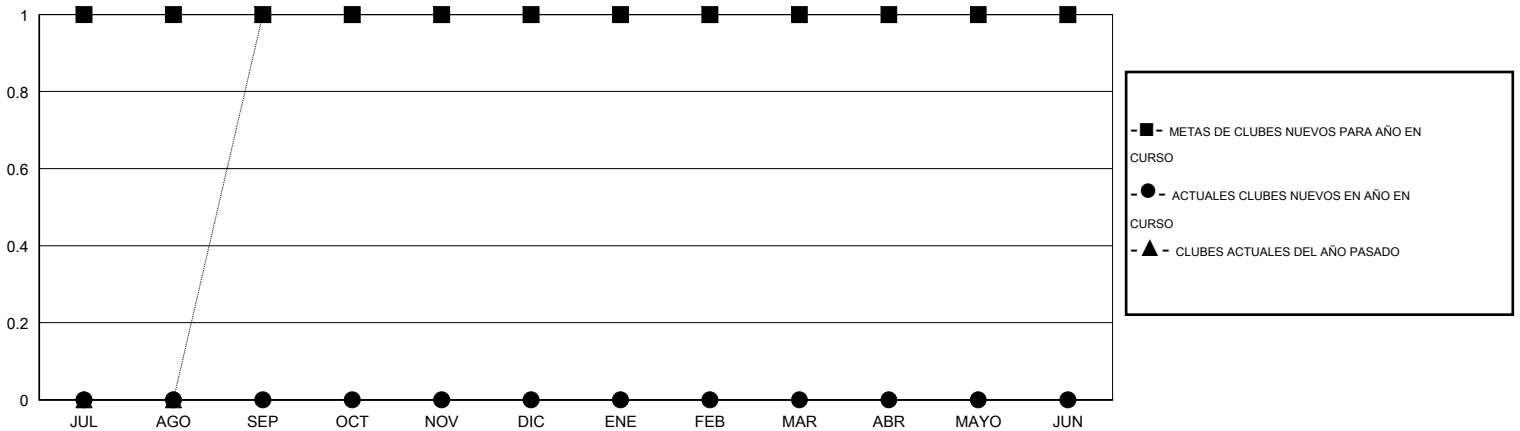

# MONTHLY MEMBERSHIP PROGRESS REPORT

District J 1

Results as of: 8/31/2015

GMT: Pedro Marrello

UBICACIÓN URUGUAY

GMT DE AE 3

Clubes					socios				
RESULTADOS DE 2015-2016					RESULTADOS DE 2015-2016				
TRIMESTRE	META DE CLUBES NUEVOS	NUEVOS CLUBES	CLUBES DADOS DE BAJA	GANANCIA/PÉRDIDA NETA	TRIMESTRE	META DE SOCIOS NUEVOS	SOCIOS FUNDADORES Y NUEVOS SOCIOS AÑADIDOS	SOCIOS DADOS DE BAJA	GANANCIA/PÉRDIDA NETA
JUL/AGO/SEP	1	0	0	0	JUL/AGO/SEP	20	7	38	-31
OCT/NOV/DIC	0	0	0	0	OCT/NOV/DIC	45	0	0	0
ENE/FEB/MAR	0	0	0	0	ENE/FEB/MAR	0	0	0	0
ABR/MAYO/JUN	0	0	0	0	ABR/MAYO/JUN	10	0	0	0

METAS Y CIFRA ACUMULATIVA DE CLUBES NUEVOS

METAS Y CIFRA ACUMULATIVA DE SOCIOS

CLUBES DADOS DE BAJA: 0	6 CLUBS OF 44 AÑADIERON 1 O MÁS SOCIOS NUEVOS	<u>DISTRIBUCIÓN POR SEXO</u>
<u>SOCIOS DADOS DE BAJA</u>	<a href="#">CLIC AQUÍ PARA DATOS DE SALUD DE CLUB</a>	MASCULINO 622 (57.43%)
FALLECIDOS 2		FEMENINO 461 (42.57%)
CLUB CANCELADO 0		SOCIOS EN UNIDAD FAMILIAR 281
OTRO 36		CABEZA DE FAMILIA 132
TOTAL 38		NO ES CABEZA DE FAMILIA 149