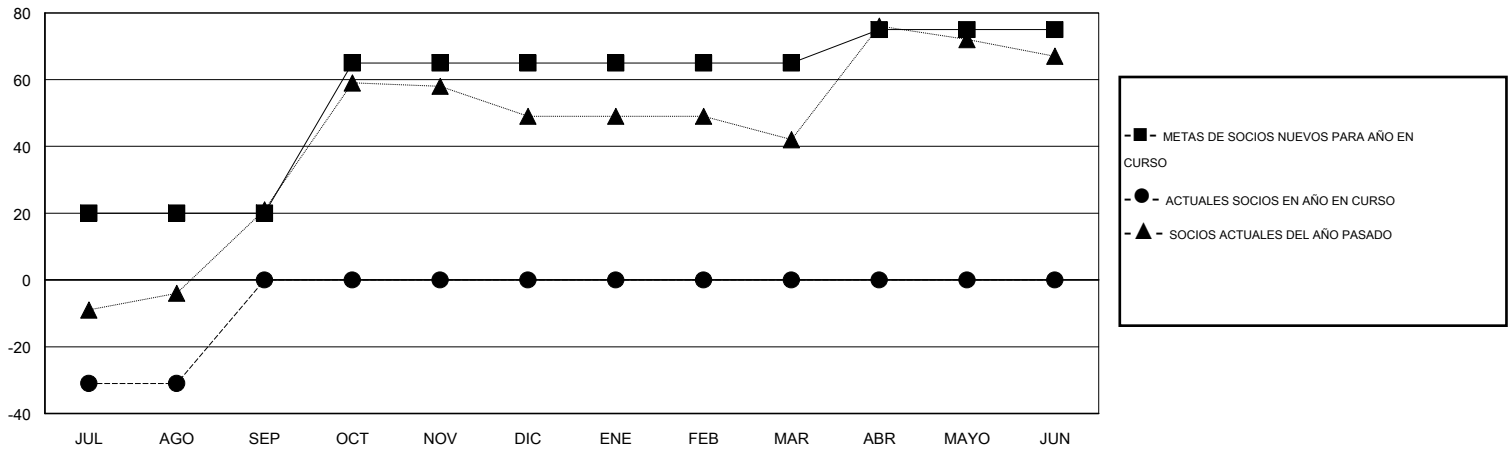

# MONTHLY MEMBERSHIP PROGRESS REPORT

District J 1

Results as of: 8/31/2015

GMT: Pedro Marrello

UBICACIÓN URUGUAY

GMT DE AE 3

Clubes					socios				
RESULTADOS DE 2015-2016					RESULTADOS DE 2015-2016				
TRIMESTRE	META DE CLUBES NUEVOS	NUEVOS CLUBES	CLUBES DADOS DE BAJA	GANANCIA/PÉRDIDA NETA	TRIMESTRE	META DE SOCIOS NUEVOS	SOCIOS FUNDADORES Y NUEVOS SOCIOS AÑADIDOS	SOCIOS DADOS DE BAJA	GANANCIA/PÉRDIDA NETA
JUL/AGO/SEP	1	0	0	0	JUL/AGO/SEP	20	7	38	-31
OCT/NOV/DIC	0	0	0	0	OCT/NOV/DIC	45	0	0	0
ENE/FEB/MAR	0	0	0	0	ENE/FEB/MAR	0	0	0	0
ABR/MAYO/JUN	0	0	0	0	ABR/MAYO/JUN	10	0	0	0

METAS Y CIFRA ACUMULATIVA DE CLUBES NUEVOS

METAS Y CIFRA ACUMULATIVA DE SOCIOS

CLUBES DADOS DE BAJA: 0	6 CLUBS OF 44 AÑADIERON 1 O MÁS SOCIOS NUEVOS	<u>DISTRIBUCIÓN POR SEXO</u>
<u>SOCIOS DADOS DE BAJA</u>	<a href="#">CLIC AQUÍ PARA DATOS DE SALUD DE CLUB</a>	MASCULINO 622 (57.43%)
FALLECIDOS 2		FEMENINO 461 (42.57%)
CLUB CANCELADO 0		SOCIOS EN UNIDAD FAMILIAR 281
OTRO 36		CABEZA DE FAMILIA 132
TOTAL 38		NO ES CABEZA DE FAMILIA 149